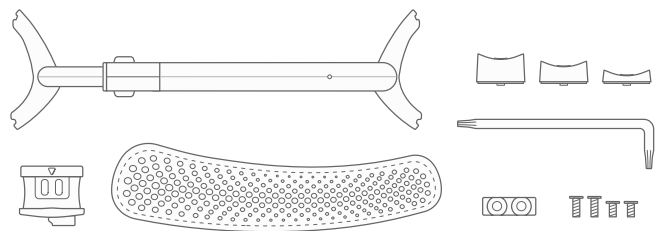

# KUN seven

Violin shoulder rest

- 柔軟なパッドと独立したブリッジによって、奏者の肩と楽器を最適な位置に固定。
- 軽量の素材と洗練された技術が抜けの良い音を実現。
- 角度や高さの微調整が可能な連結ジョイント。
- ラチェットで脚幅を調節して肩当てとずらすことで、グリップ感がさらにアップ。

## KUN 肩当て ラインナップ